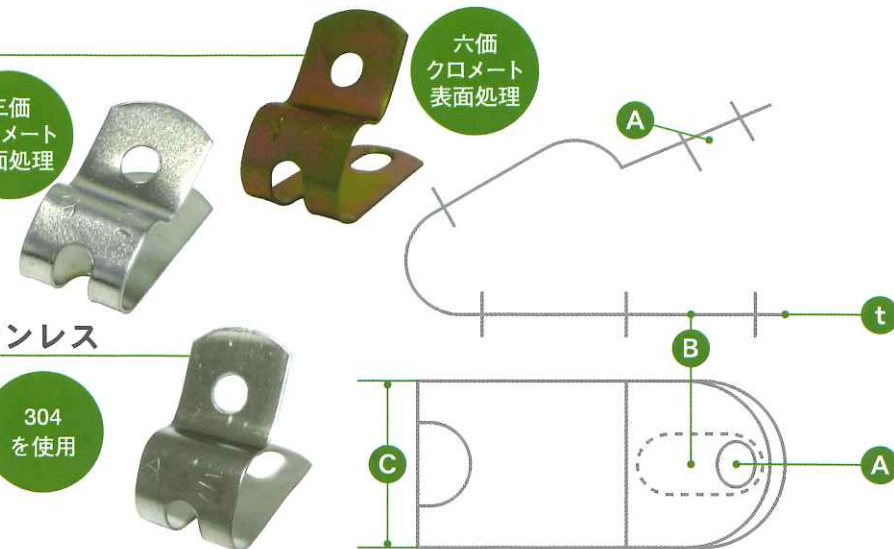

# 省カメタル V.V.F 用片サドル

同軸ケーブル電線適合品。  
作業が簡単!! 短時間でV.V.F電線を配線。  
省カサドル3種類発売!!

品番	適合電線	ビニール袋 入数量
SS-68	同軸 4C 5C	100個
SS-912	2.6 <sup>□</sup> ×2C 3C 5.5 <sup>□</sup> ×2C 3C	100個
SS-小	1.6 <sup>□</sup> ×2C 2.0 <sup>□</sup> ×2C	100個
SS-中	1.6 <sup>□</sup> ×3C 2.0 <sup>□</sup> ×3C 2.6 <sup>□</sup> ×2C	100個
SS-大	2.6 <sup>□</sup> ×3C 1.6 <sup>□</sup> ×4C	100個

※取付穴は4φですのでビス止めも可能。

注

- ①作業時は安全の為、作業手袋をご使用願います。
- ②ステンレス製品に、鉄などの止め金具の併用はご遠慮下さい。  
(もらいサビの原因になります。)

鉄

三価  
クロメート  
表面処理

六価  
クロメート  
表面処理

ステンレス

304  
を使用

製品仕様一覧

寸法 サイズ	A	B	C	t
SS-68 SS-68-G SS-68(SUS)	φ4	4×9	10	鉄
				六価 三価
				0.5
SS-912 SS-912-G SS-912(SUS)	φ4	4×12	12	鉄
				六価 三価
				0.6
SS-小 SS-小-G SS-小(SUS)	φ4	4×7	12	鉄
				六価 三価
				0.5
SS-中 SS-中-G SS-中(SUS)	φ4	4×7	12	鉄
				六価 三価
				0.5
SS-大 SS-大-G SS-大(SUS)	φ4	4×8	12	鉄
				六価 三価
				0.6
				ステンレス
				0.4